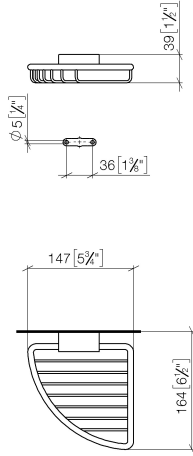

**Corner soap basket - Chrome**

IMO

83 281 530

- width 150mm
- height 40 mm
- 165mm projection

Fits: IMO, LULU, MADISON, MEM, TARA, CL.1, LISSÉ, VAIA, META, CYO

	Chrome	83 281 530-00
	Brushed Platinum	83 281 530-06
	Platinum	83 281 530-08
	Durabross (23kt Gold)	83 281 530-09
	Dark Chrome	83 281 530-19
	Light Gold	83 281 530-26
	Brushed Light Gold	83 281 530-27
	Brushed Durabross (23kt Gold)	83 281 530-28
	Matte Black	83 281 530-33
	Brushed Bronze	83 281 530-42
	Brushed Champagne (22kt Gold)	83 281 530-46
	Champagne (22kt Gold)	83 281 530-47
	Brushed Chrome	83 281 530-93
	Brushed Dark Platinum	83 281 530-99

83 281 530

mm [inches]

83 281 530

Parts for other finishes can be found here: Brushed Platinum

### Spare parts list

No.	Item Number	Name	Quantity used	Delivery time
1	05 30 31 025 00 90	fixing set	1	2
2	09 17 20 030 90	holder	1	2
3	08 17 30 501-00	holder	1	10
4	08 18 90 905-00	basket	1	60
5	09 31 11 002 90	pin	1	2
6	90 30 11 029 00 90	disc	2	2
7	09 30 30 054 90	screw	2	2